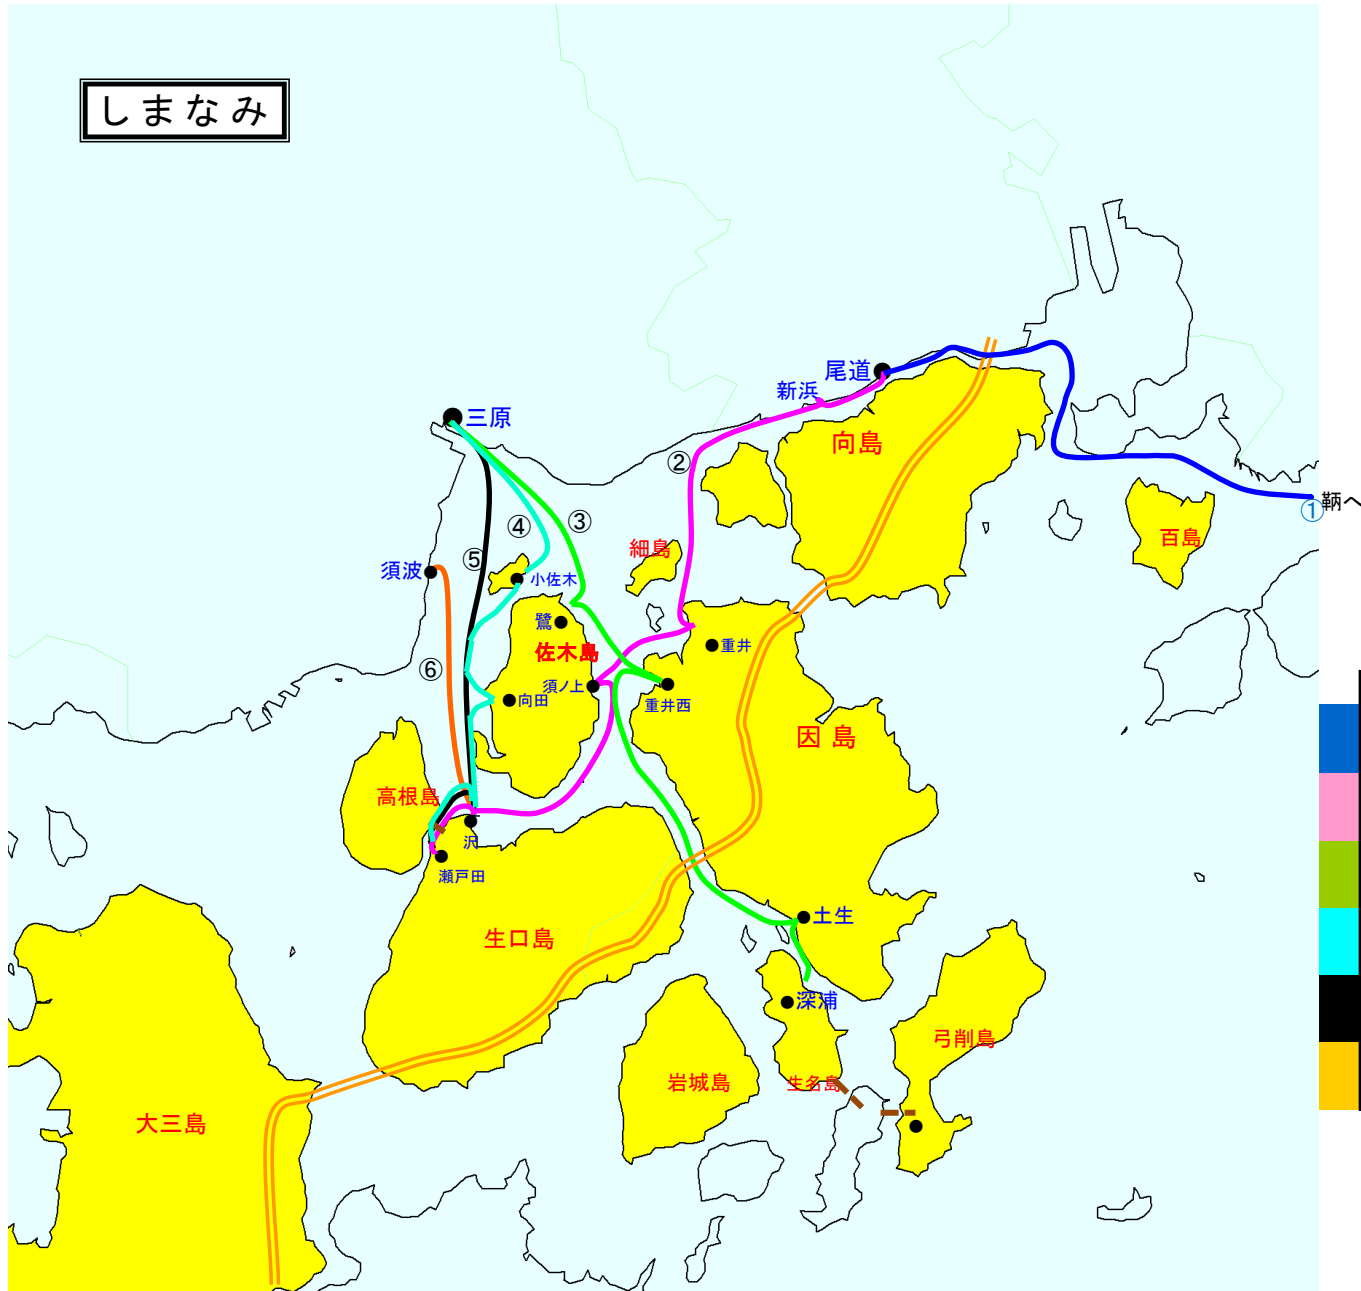

# しまなみ

番号	事業者名	航路名	寄港地	船種
①	(株)瀬戸内クルージング	尾道～鞆	十四日元町	客船
②	(株)瀬戸内クルージング	瀬戸田～尾道	沢・須ノ上 重井東・新浜	高速船
③	土生商船(株)	土生～三原	深浦・重井西 鷺	高速船 フェリー
④	(有)マルト汽船	瀬戸田～三原	沢・向田 小佐木	高速船
⑤	弓場汽船(株)	瀬戸田～三原	沢	高速船
⑥	弓場汽船(株)	須波～沢		フェリー